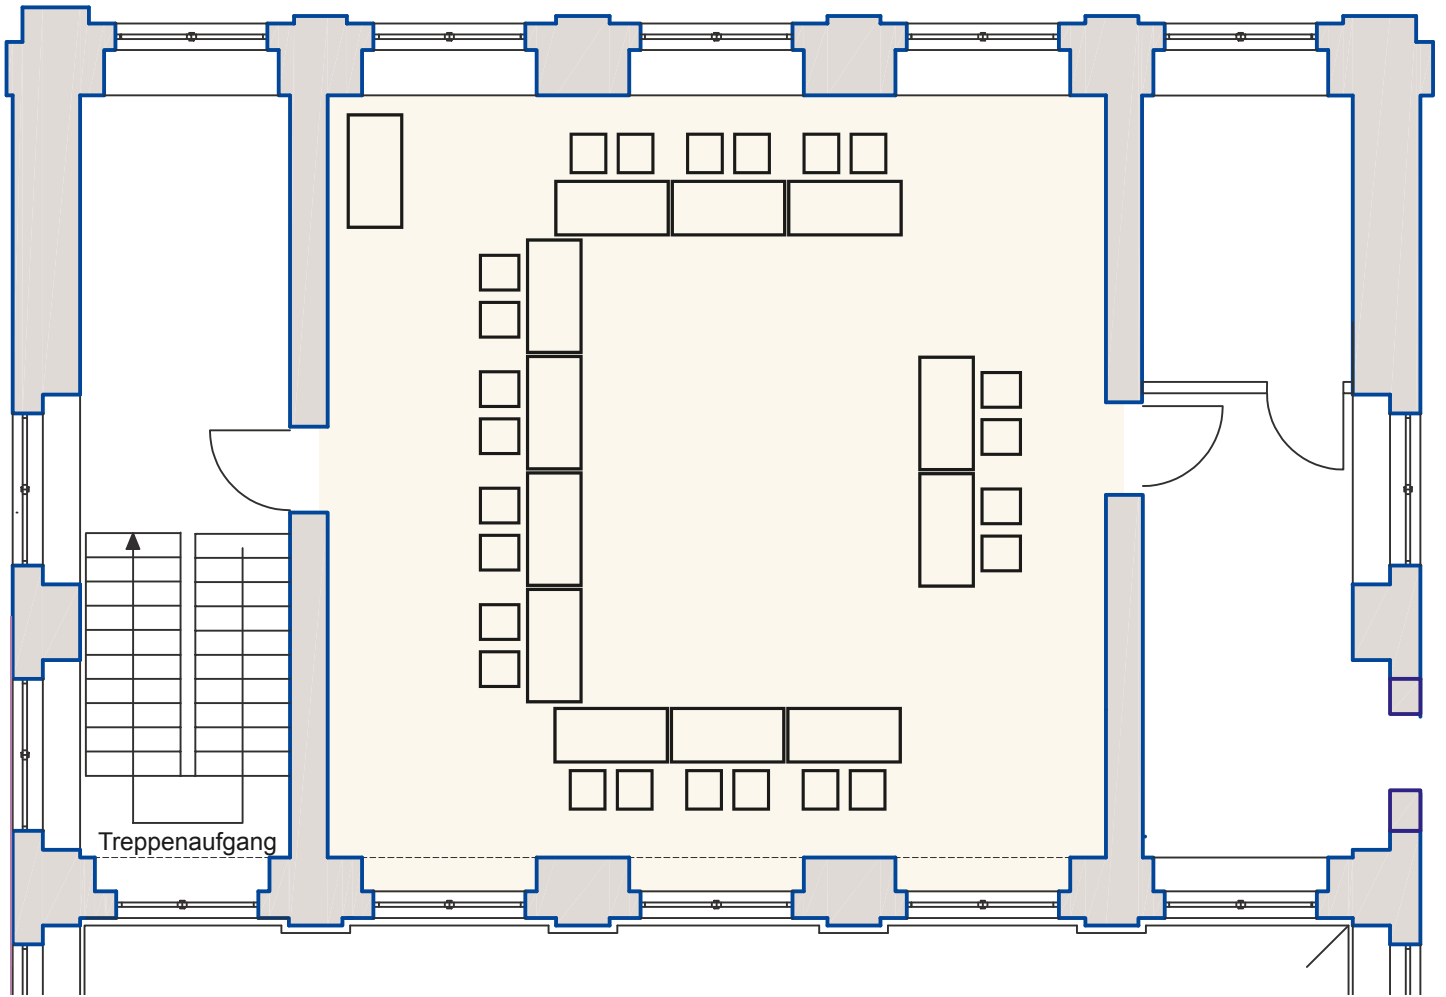

Konferenz

Bühne: --- 20 + 4 Sitzplätze

Königsloge (Kursaalgebäude)

028

Stand: 19.11.09
Sitzplätze: 20 + 4
Maßstab: 1:100
Format: DIN A4

1 m