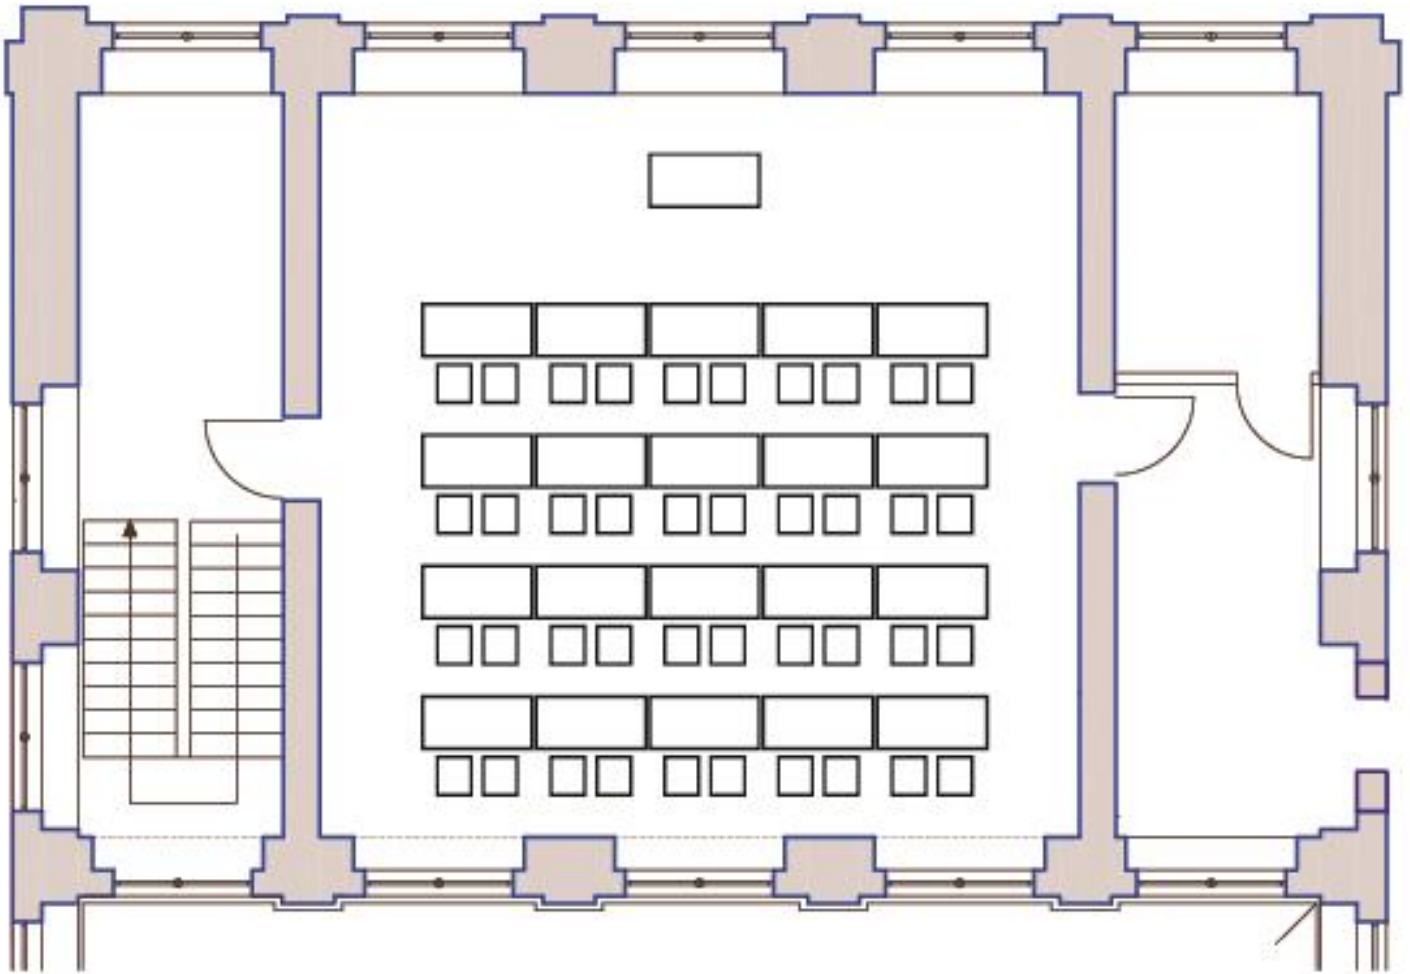

Parlament

Bühne: --- 40 Sitzplätze

Königsloge (Kursaalgebäude)

1 m